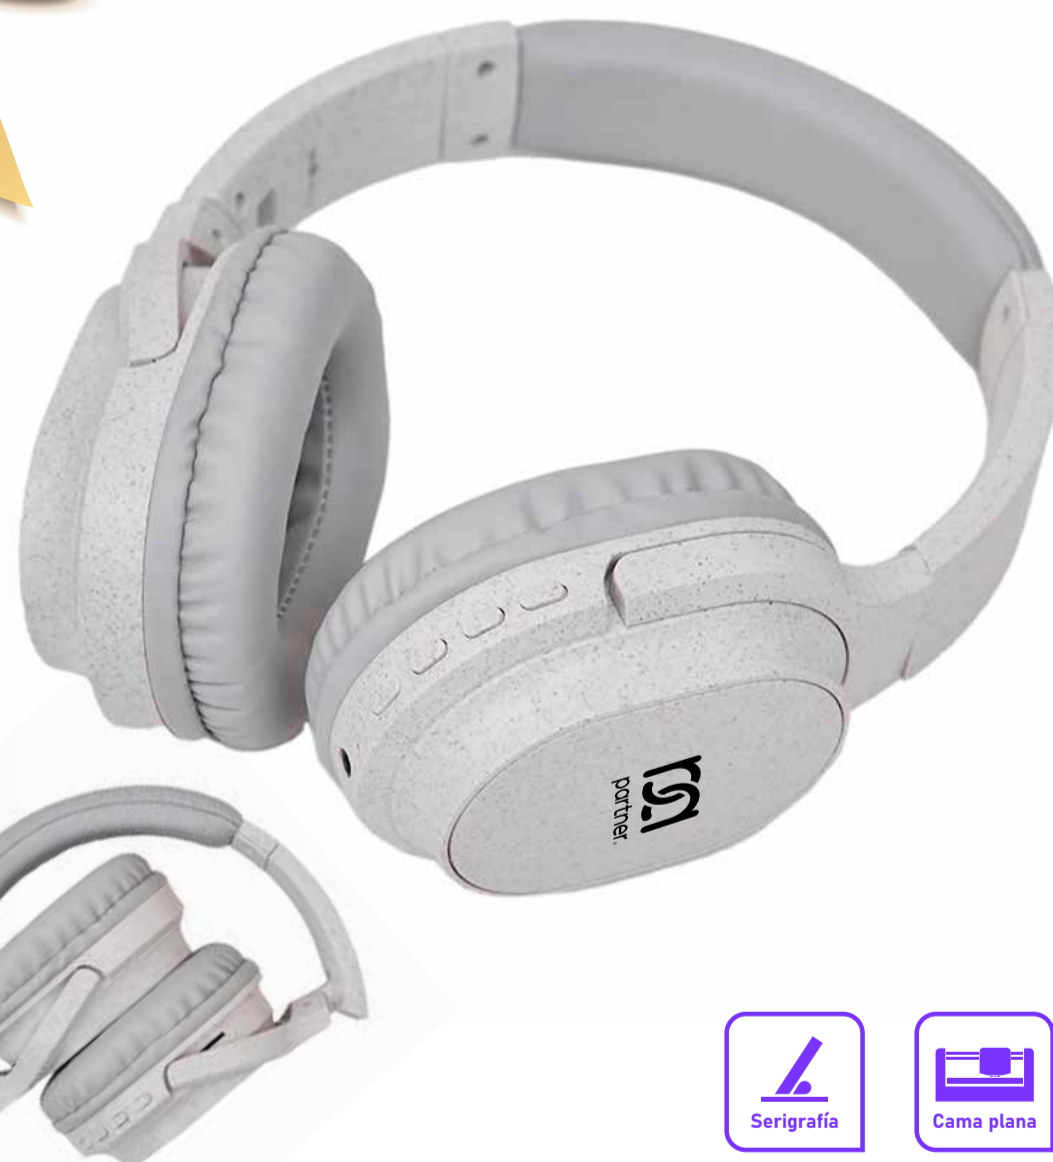

AURICULAR UNISON

Auriculares con Micrófono. Capacidad de la batería: 300mAh. Distancia de conexión: 10 metros. Frecuencia:20-20000HZ. Incluye Manual de Uso, Cable USB y Doble Mini Plug. Packaging: Caja negra.