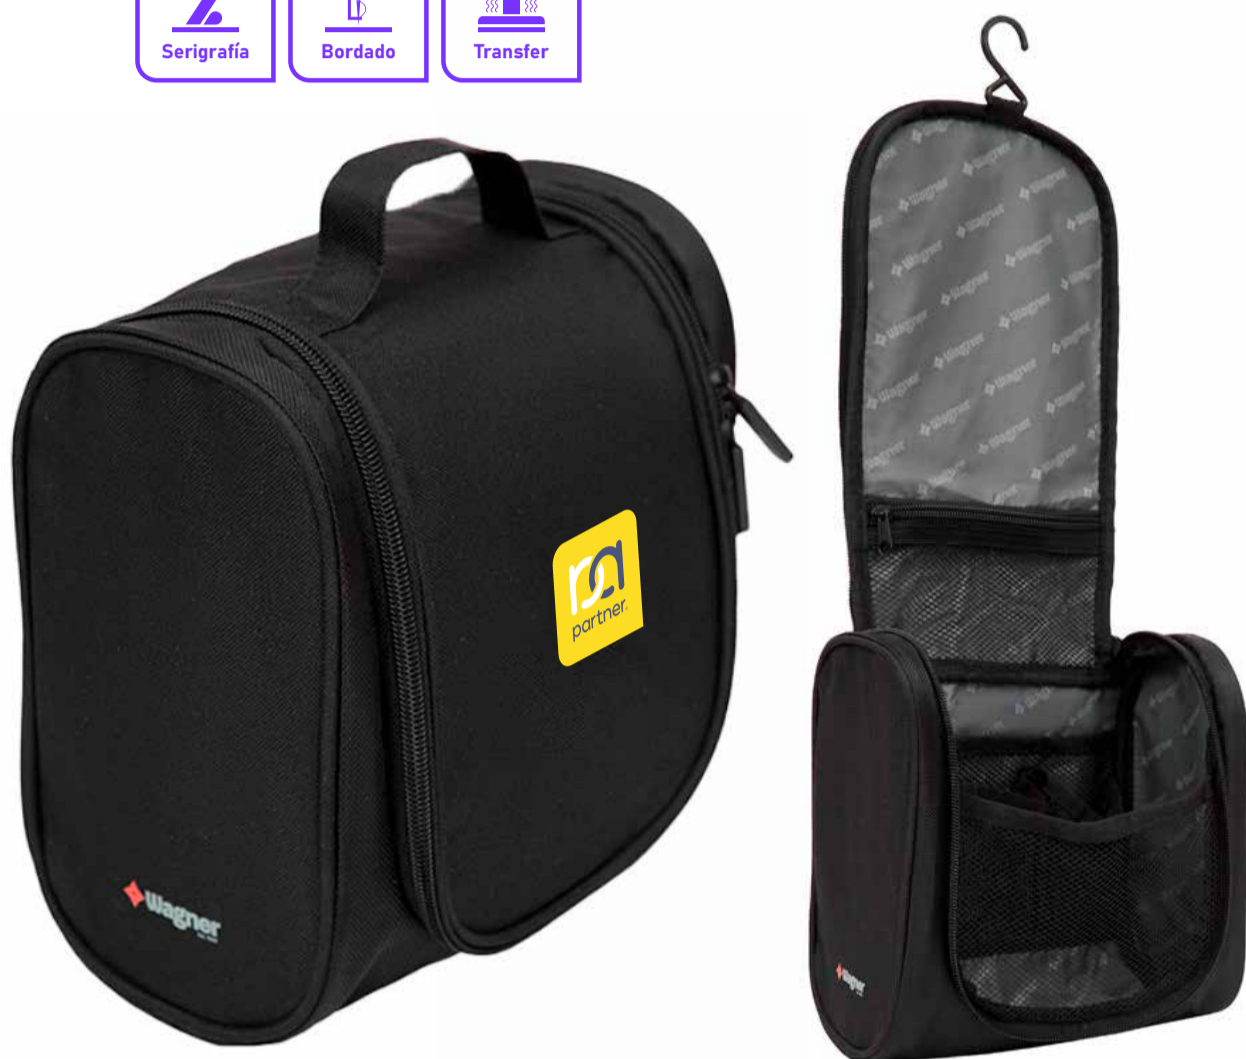

TOILET BAG BAUM

Neceser realizado en poliéster. Cuenta con cierre, compartimientos internos y gancho para colgar. Medidas: 23 x 11,5 x 21 cm.

NECESSAIRE "MAGNOLIA"

9,5 x 10 x 17,5 cm. Poliéster. Necessaire con amplio compartimento. Interior de color negro y cierre del mismo color.

NECESER BOYAN

Neceser fabricado en material 100% algodón orgánico de 175g/m2 y en tono natural. Con certificación GOTS (Global Organic Textile Standard, ó Norma Mundial de Textiles Orgánicos) que garantiza que los tejidos están hechos de fibras orgánicas. Cierre de cremallera con tirador a juego y distintivo eco en etiqueta exterior.

Producto de Importación
Disponible en 20 a 30 días