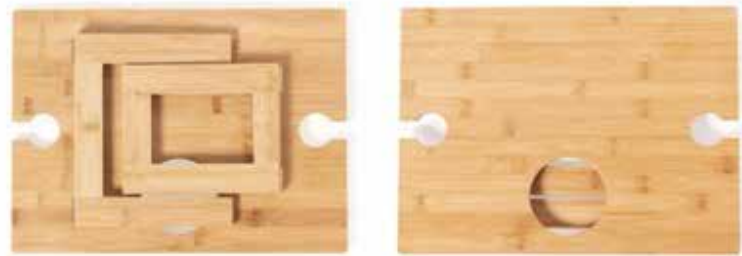

Producto de Importación
Disponible en 20 a 30 días

MESA ZARBOK

Mesa plegable para los aficionados al mundo del vino. Fabricada en bambú, incluye compartimento para botella de 75cl y 2 soportes para copa. De fácil plegado y tamaño compacto, presentada en atractiva caja individual de diseño eco. Plegable

Producto de Importación
Disponible en 20 a 30 días

BAMBOO

AIREADOR VINO CRIANZ

Aireador para vino con cuerpo en material acrílico de acabado transparente y ajuste de seguridad. Presentado en atractiva caja de diseño en PVC.