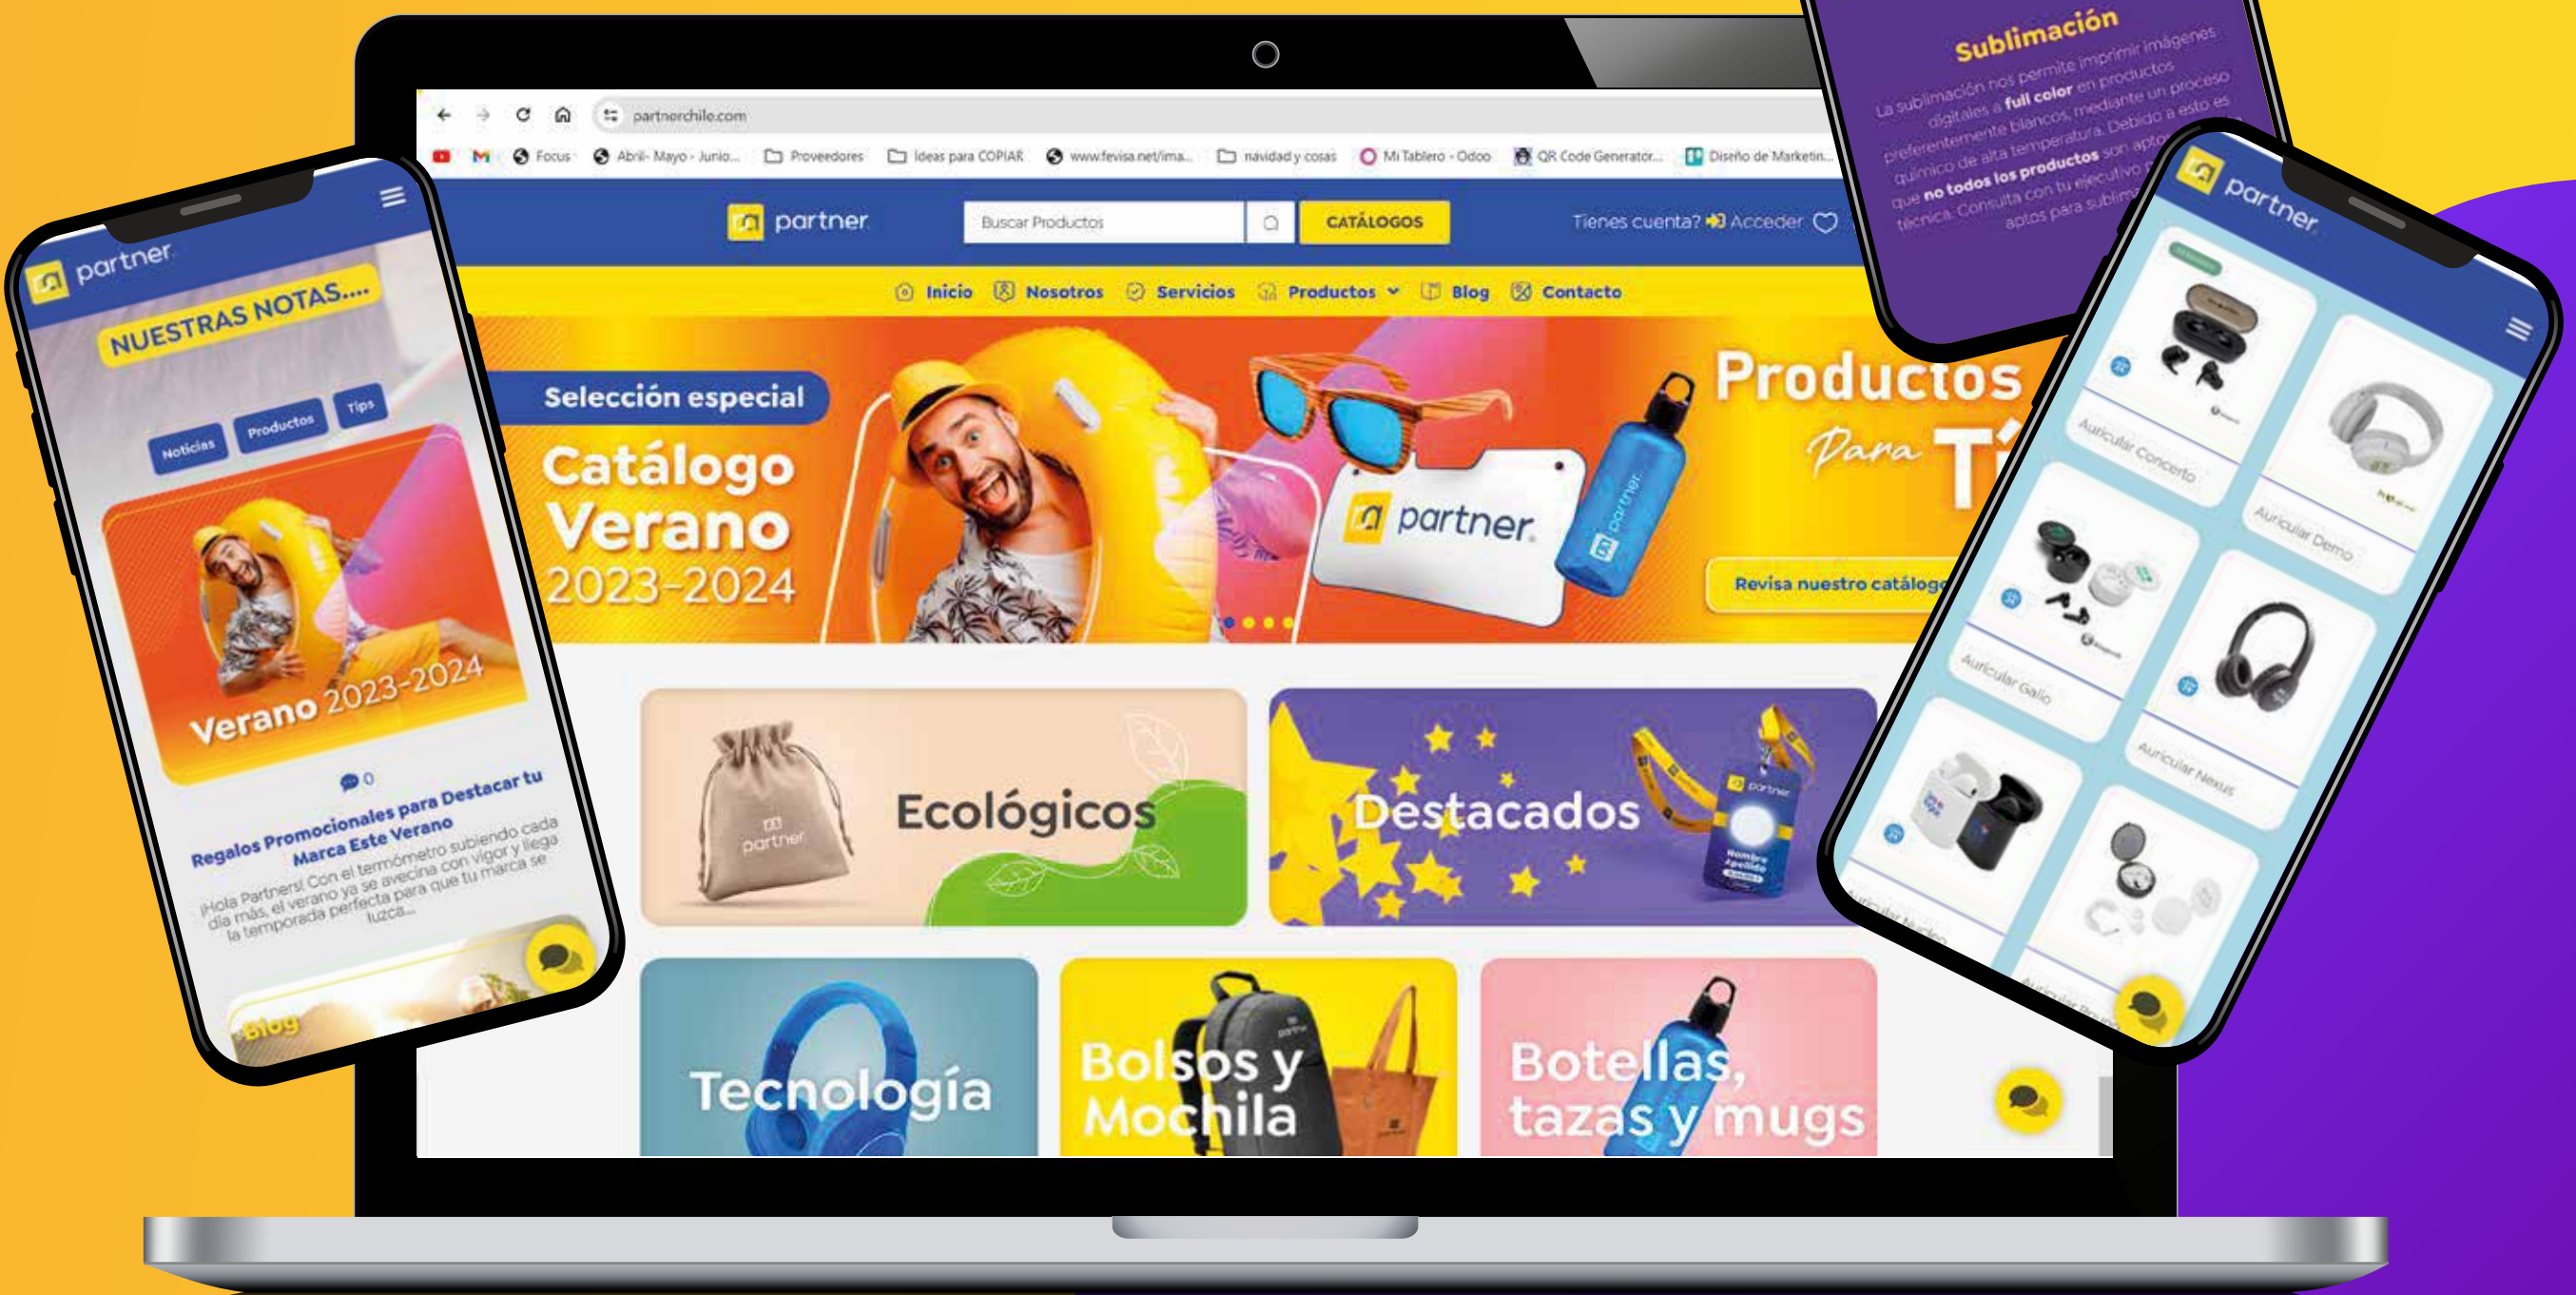

VISÍTANOS Y DESCUBRE MÁS PRODUCTOS

WWW.PARTNERCHILE.COM