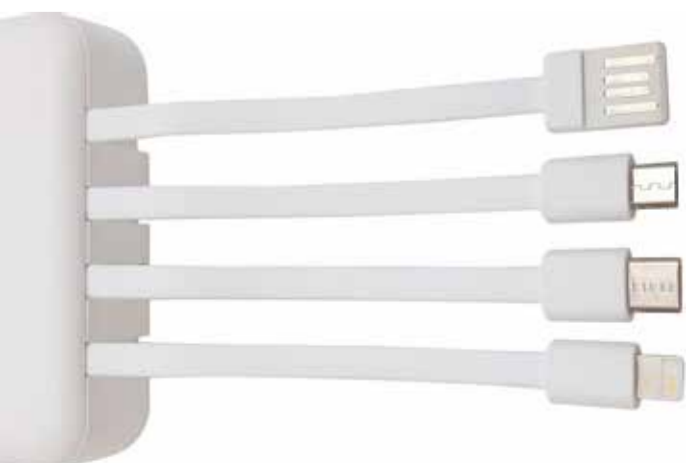

Producto de Importación
Disponible en 20 a 30 días

PARLANTE CARGADOR ZAPHIR

Altavoz cargador inalámbrico de inducción, de línea nature y carga 10W. Con soporte para smartphone integrado y 2 altavoces de 3W cada uno. Fabricado en bambú procedente de cortes naturales, con base antideslizante. Compatible con dispositivos equipados con tecnología de carga inalámbrica y recargable mediante cable USB -incluido-. Amplia superficie de marcaje y presentado en atractiva caja de diseño eco. Inalámbrico 10W. Conexión Inducción. Potencia Sonido 3Wx2. Batería 1.200 mAh

Producto de Importación
Disponible en 20 a 30 días

PARLANTE ALEXA

El Amazon Echo Dot 5 es un parlante inteligente compacto con Alexa integrada, ideal para controlar tu hogar con comandos de voz. Con su diseño elegante en color carbón, este dispositivo te permite reproducir música, hacer preguntas, controlar dispositivos inteligentes, configurar alarmas y mucho más. Además, ofrece un sonido mejorado con bajos profundos, ideal para disfrutar de tu contenido favorito con gran calidad de audio. Compatible con una amplia gama de servicios y dispositivos, el Echo Dot 5 es el asistente perfecto para cualquier espacio, brindando funcionalidad y estilo en un solo dispositivo.

POWER BANK CONNECTICUT

Powerbank multipuerto DE 5.00mAh. Pantalla digital. Doble salida USB. Entradas micro-USB y USB tipo C. Salida de carga rápida 2A. Linterna dual led. 4 cables de carga integrados: USB, Micro USB, Tipo C y iPhone. Puede cargar hasta 5 dispositivos al mismo tiempo.